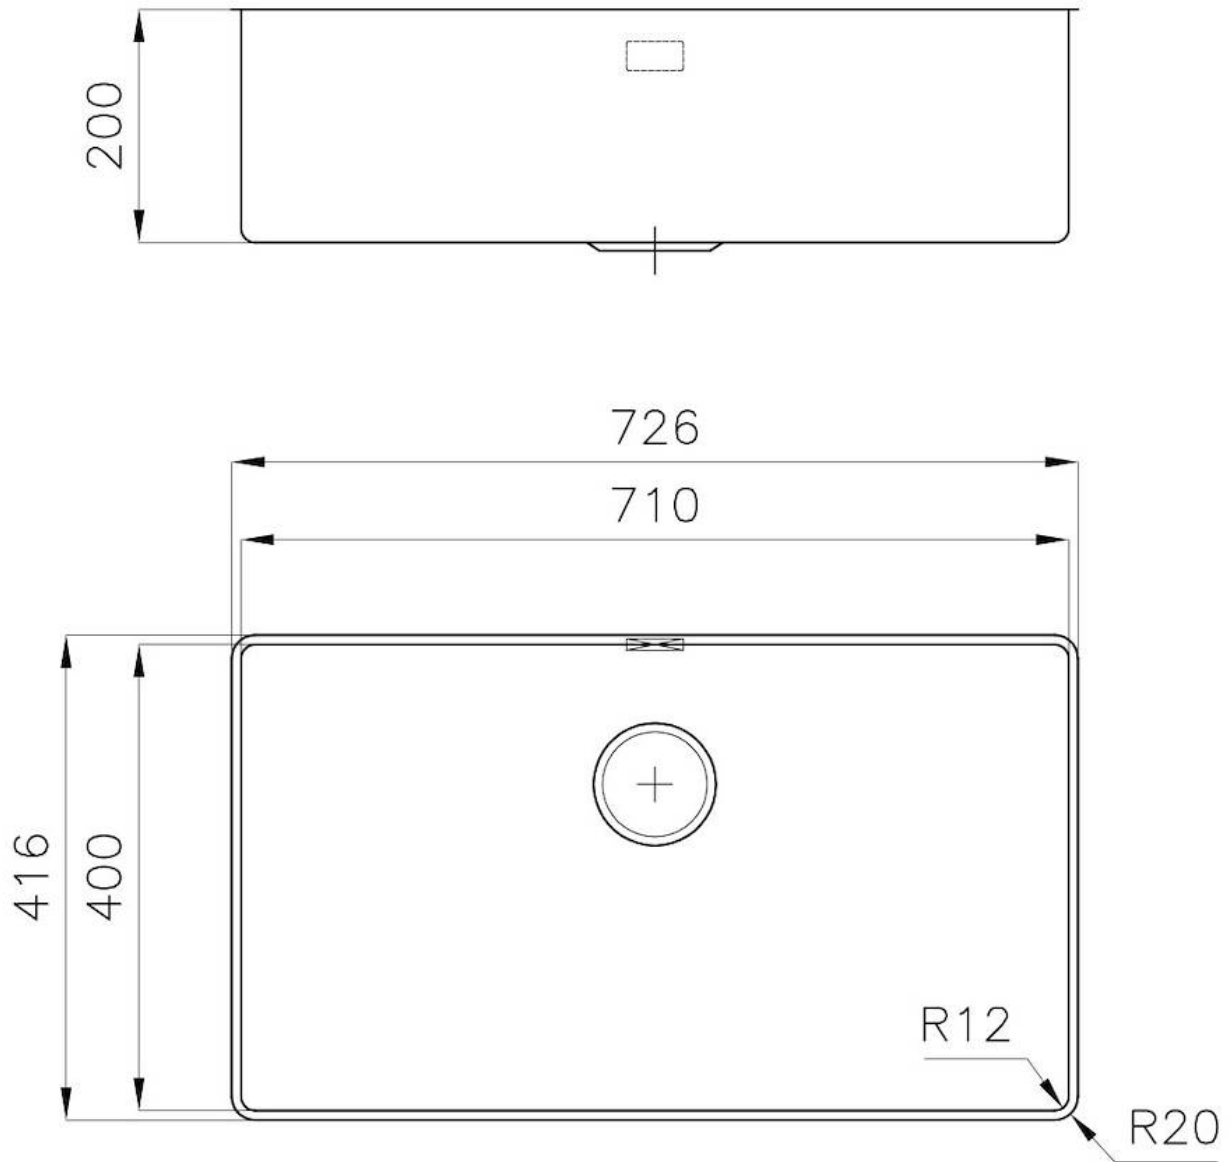

---

Colorazione Gun Metal

---

Base 80 cm

---

Larghezza 72.6 cm

---

Dimensioni 726x416 mm

---

Misura vasca 710 x 400 mm

---

Foro incasso Vedi scheda tecnica

---

Dotazioni standard Ganci di fissaggio, guarnizione, piletta, troppo-pieno e sifone, Imballo in scatola

---

Fori Mixer Nessun foro di serie

## DATI TECNICI

\*bordo sottile di soli 8mm  
\*Thin edge of only 8 mm