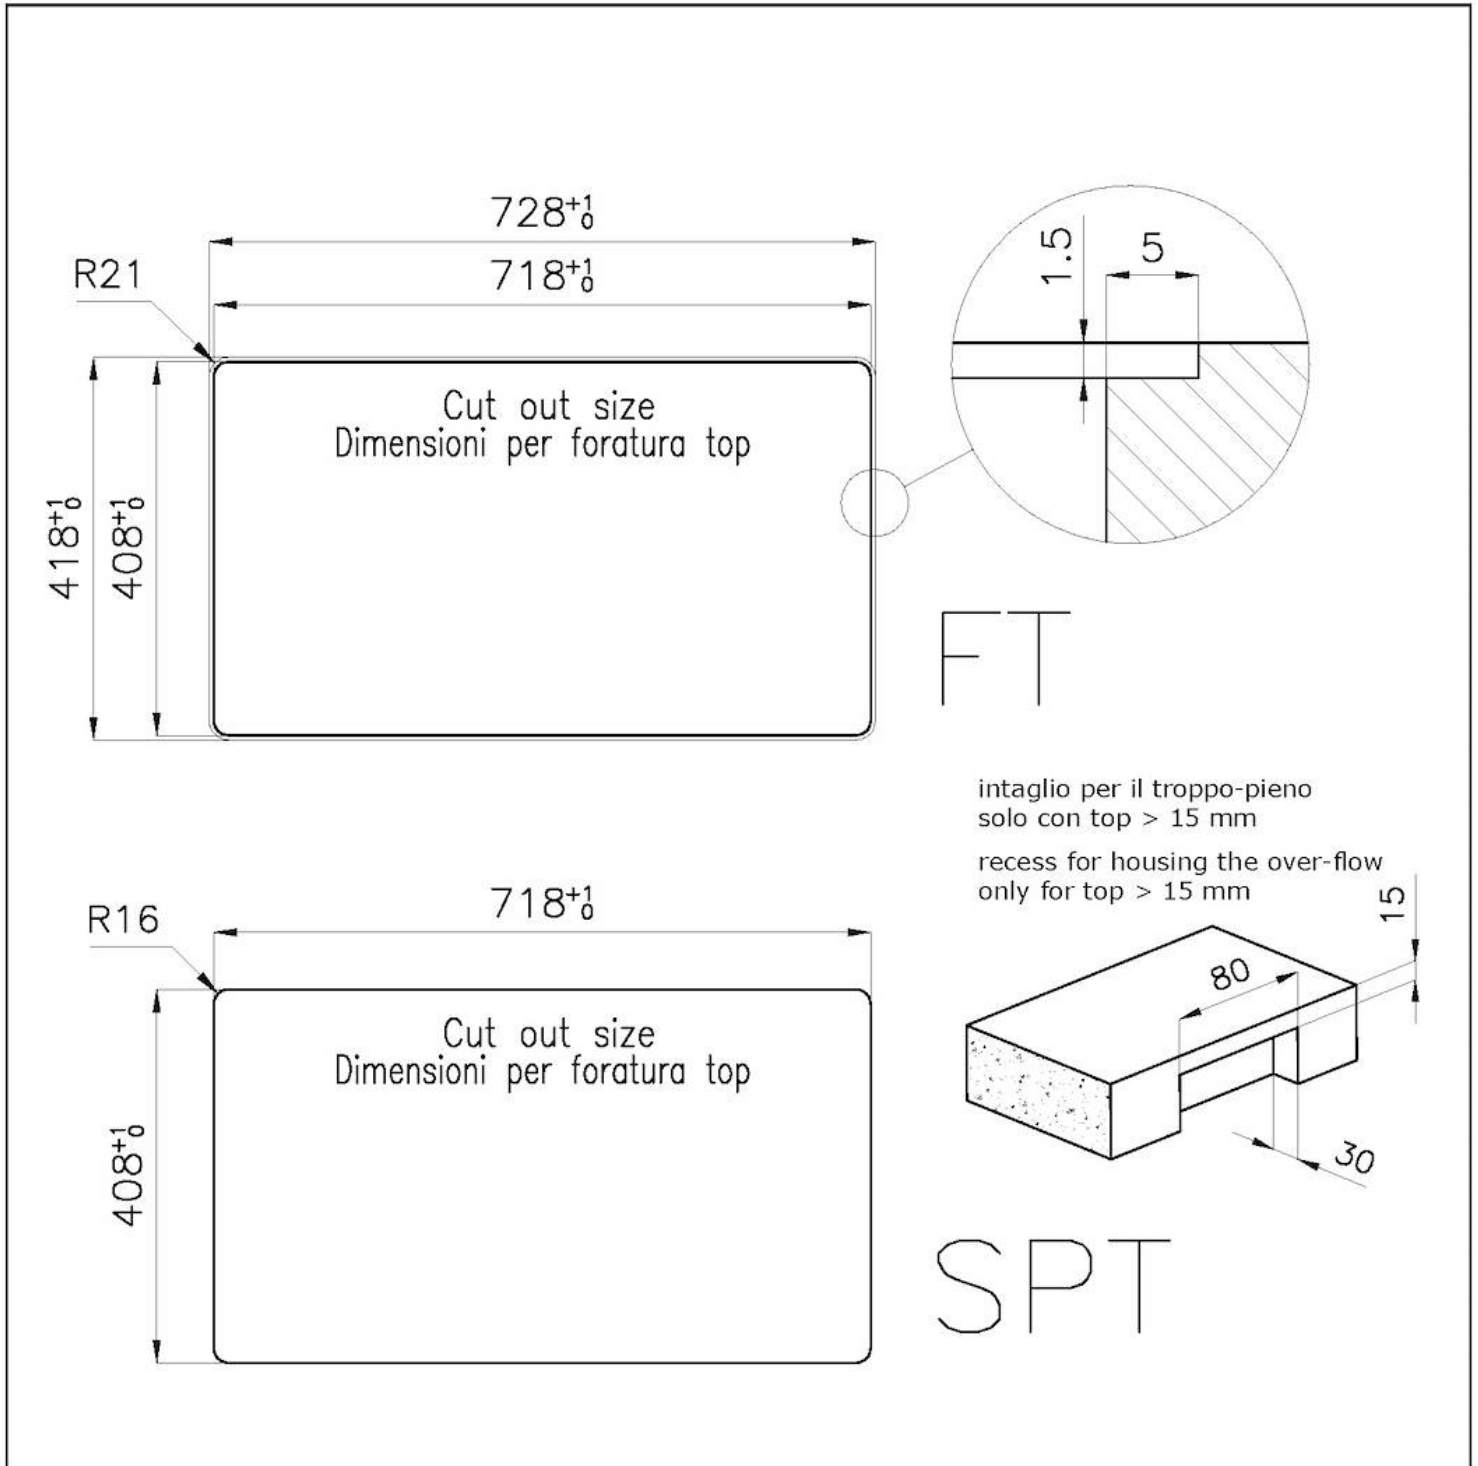

---

Colorazione Gun Metal

---

Base 80 cm

---

Larghezza 72.6 cm

---

Dimensioni 726x416 mm

---

Misura vasca 710 x 400 mm

---

Foro incasso Vedi scheda tecnica

---

Dotazioni standard Ganci di fissaggio, guarnizione, piletta, troppo-pieno e sifone, Imballo in scatola

---

Fori Mixer Nessun foro di serie

## DATI TECNICI

\*bordo sottile di soli 8mm  
\*Thin edge of only 8 mm